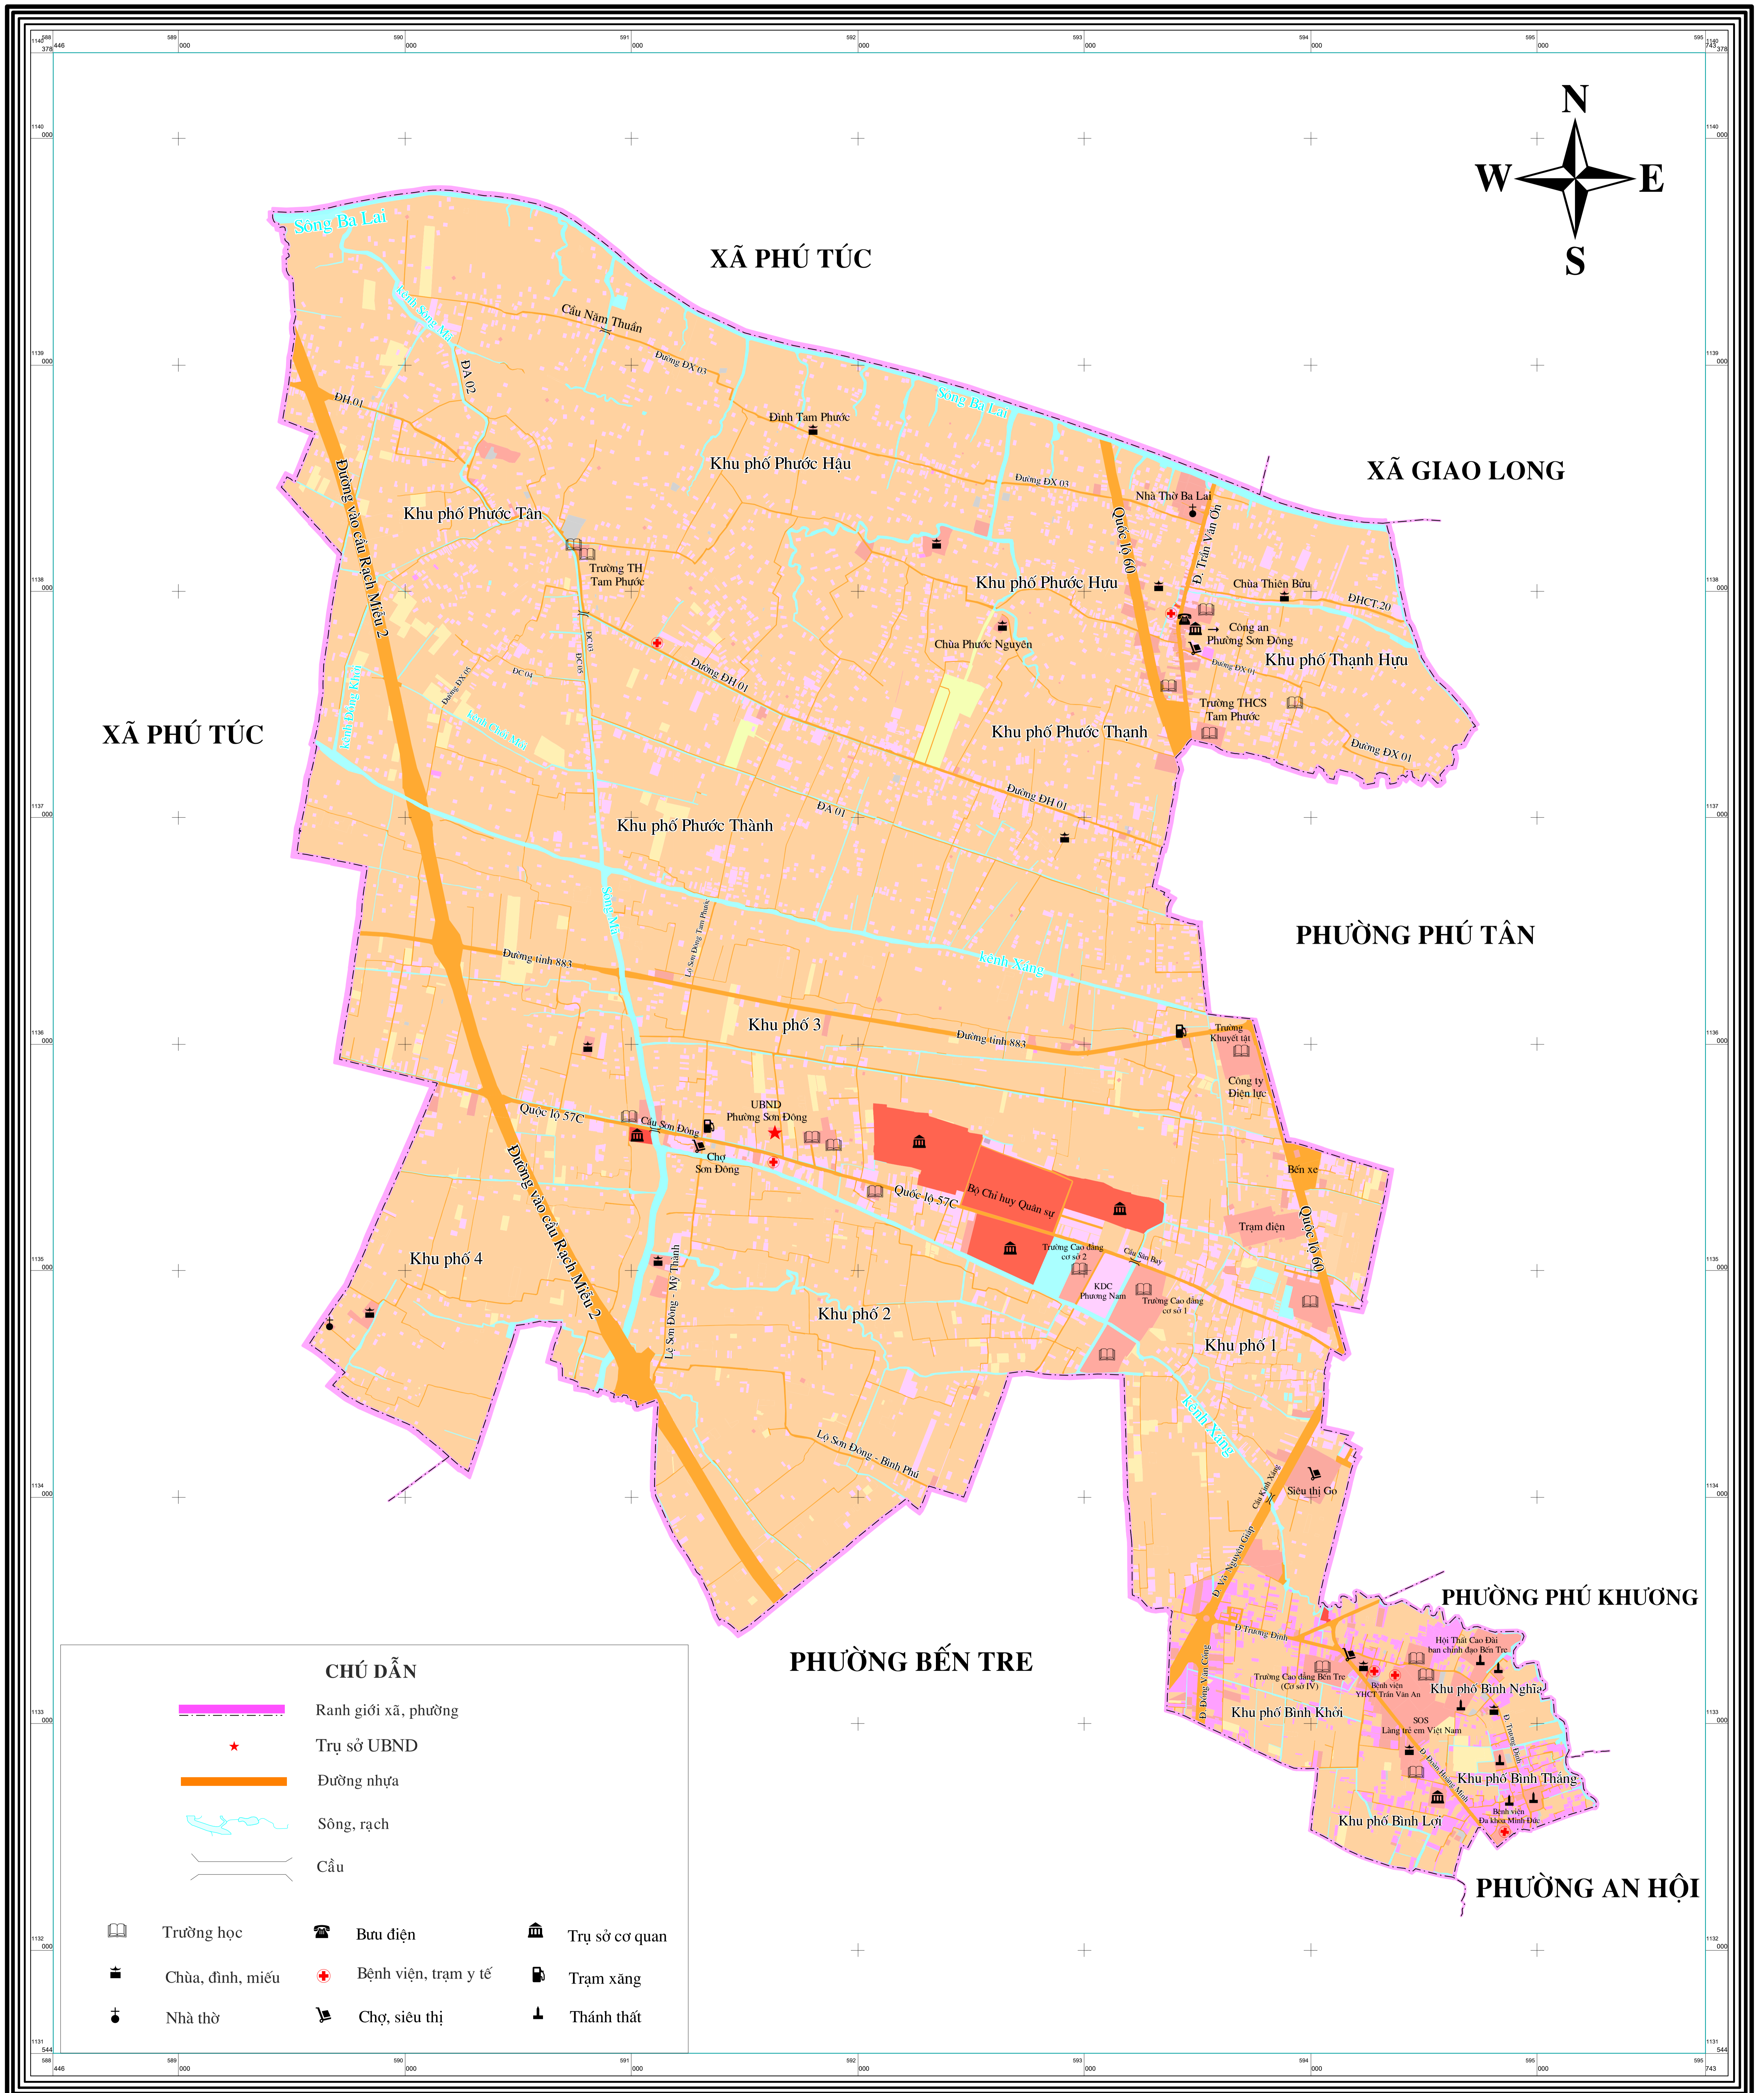

BẢN ĐỒ HÀNH CHÍNH PHƯỜNG SƠN ĐÔNG - TỈNH VĨNH LONG

TỶ LỆ 1 : 10.000

Đơn vị thực hiện: SỞ NÔNG NGHIỆP VÀ MÔI TRƯỜNG
TRUNG TÂM KỸ THUẬT VÀ CHUYỂN ĐỔI SỐ
☎ 02943.840166